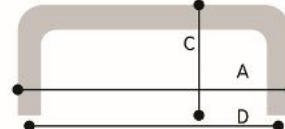

COD. B10.96

Descripción:
Manija Barral D 10 x 96mm

Acabados:

Vista de arriba

Corte transversal

Referencia

A: Largo
B: Ancho
C: Alto
D: E. Centros

A: 148mm B: 10mm C: 26mm D: 96mm

COD. B10.128

Descripción:
Manija Barral D 10 x 128mm

Acabados:

Vista de arriba

Corte transversal

Referencia

A: Largo
B: Ancho
C: Alto
D: E. Centros

A: 200mm B: 10mm C: 26mm D: 128mm

COD. B10.160

Descripción:
Manija Barral D 10 x 160mm

Acabados:

Vista de arriba

Corte transversal

Referencia

A: Largo
B: Ancho
C: Alto
D: E. Centros

A: 230mm B: 10mm C: 26mm D: 160mm

COD. B10.192

Descripción:
Manija Barral D 10 x 192mm

Acabados:

Vista de arriba

Corte transversal

Referencia

A: Largo
B: Ancho
C: Alto
D: E. Centros

A: 268mm B: 10mm C: 26mm D: 192mm