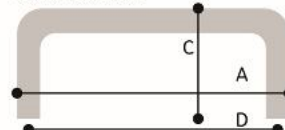

COD. B10.96

Descripción:
Manija Barral D 10 x 96mm

Acabados:

Vista de arriba

Corte transversal

Referencia

A: Largo
B: Ancho
C: Alto
D: E. Centros

A: 148mm B: 10mm C: 26mm D: 96mm

COD. B10.128

Descripción:
Manija Barral D 10 x 128mm

Acabados:

Vista de arriba

Corte transversal

Referencia

A: Largo
B: Ancho
C: Alto
D: E. Centros

A: 200mm B: 10mm C: 26mm D: 128mm

COD. B10.160

Descripción:
Manija Barral D 10 x 160mm

Acabados:

Vista de arriba

Corte transversal

Referencia

A: Largo
B: Ancho
C: Alto
D: E. Centros

A: 230mm B: 10mm C: 26mm D: 160mm

COD. B10.192

Descripción:
Manija Barral D 10 x 192mm

Acabados:

Vista de arriba

Corte transversal

Referencia

A: Largo
B: Ancho
C: Alto
D: E. Centros

A: 268mm B: 10mm C: 26mm D: 192mm