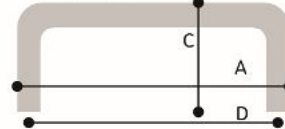

COD. B10.96

Descripción:
Manija Barral D 10 x 96mm

Acabados:

Vista de arriba

Corte transversal

Referencia

A: Largo
B: Ancho
C: Alto
D: E. Centros

A: 148mm B: 10mm C: 26mm D: 96mm

COD. B10.128

Descripción:
Manija Barral D 10 x 128mm

Acabados:

Vista de arriba

Corte transversal

Referencia

A: Largo
B: Ancho
C: Alto
D: E. Centros

A: 200mm B: 10mm C: 26mm D: 128mm

COD. B10.160

Descripción:
Manija Barral D 10 x 160mm

Acabados:

Vista de arriba

Corte transversal

Referencia

A: Largo
B: Ancho
C: Alto
D: E. Centros

A: 230mm B: 10mm C: 26mm D: 160mm

COD. B10.256

Descripción:
Manija Barral D 10 x 256mm

Acabados:

Vista de arriba

Corte transversal

Referencia

A: Largo
B: Ancho
C: Alto
D: E. Centros

A: 352mm B: 10mm C: 26mm D: 256mm