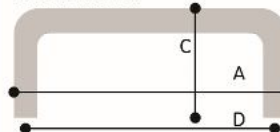

COD. B10.96

Descripción:
Manija Barral D 10 x 96mm

Acabados:

Vista de arriba

Corte transversal

Referencia

A: Largo
B: Ancho
C: Alto
D: E. Centros

A: 148mm B: 10mm C: 26mm D: 96mm

COD. B10.160

Descripción:
Manija Barral D 10 x 160mm

Acabados:

Vista de arriba

Corte transversal

Referencia

A: Largo
B: Ancho
C: Alto
D: E. Centros

A: 230mm B: 10mm C: 26mm D: 160mm

COD. B10.192

Descripción:
Manija Barral D 10 x 192mm

Acabados:

Vista de arriba

Corte transversal

Referencia

A: Largo
B: Ancho
C: Alto
D: E. Centros

A: 268mm B: 10mm C: 26mm D: 192mm

COD. B10.256

Descripción:
Manija Barral D 10 x 256mm

Acabados:

Vista de arriba

Corte transversal

Referencia

A: Largo
B: Ancho
C: Alto
D: E. Centros

A: 352mm B: 10mm C: 26mm D: 256mm