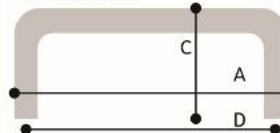

COD. B10.96

Descripción:
Manija Barral D 10 x 96mm

Acabados:

Vista de arriba

Corte transversal

Referencia

A: Largo
B: Ancho
C: Alto
D: E. Centros

A: 148mm B: 10mm C: 26mm D: 96mm

COD. B10.192

Descripción:
Manija Barral D 10 x 192mm

Acabados:

Vista de arriba

Corte transversal

Referencia

A: Largo
B: Ancho
C: Alto
D: E. Centros

A: 268mm B: 10mm C: 26mm D: 192mm

COD. B10.256

Descripción:
Manija Barral D 10 x 256mm

Acabados:

Vista de arriba

Corte transversal

Referencia

A: Largo
B: Ancho
C: Alto
D: E. Centros

A: 352mm B: 10mm C: 26mm D: 256mm

COD. B10.448

Descripción:
Manija Barral D 10 x 448mm

Acabados:

Vista de arriba

Corte transversal

Referencia

A: Largo
B: Ancho
C: Alto
D: E. Centros

A: 544mm B: 10mm C: 26mm D: 448mm