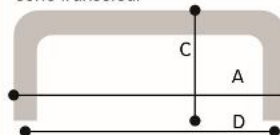

COD. B10.96

Descripción:
Manija Barral D 10 x 96mm

Acabados:

Vista de arriba

Corte transversal

Referencia

A: Largo
B: Ancho
C: Alto
D: E. Centros

A: 148mm B: 10mm C: 26mm D: 96mm

COD. B10.160

Descripción:
Manija Barral D 10 x 160mm

Acabados:

Vista de arriba

Corte transversal

Referencia

A: Largo
B: Ancho
C: Alto
D: E. Centros

A: 230mm B: 10mm C: 26mm D: 160mm

COD. B10.256

Descripción:
Manija Barral D 10 x 256mm

Acabados:

Vista de arriba

Corte transversal

Referencia

A: Largo
B: Ancho
C: Alto
D: E. Centros

A: 352mm B: 10mm C: 26mm D: 256mm

COD. B10.448

Descripción:
Manija Barral D 10 x 448mm

Acabados:

Vista de arriba

Corte transversal

Referencia

A: Largo
B: Ancho
C: Alto
D: E. Centros

A: 544mm B: 10mm C: 26mm D: 448mm